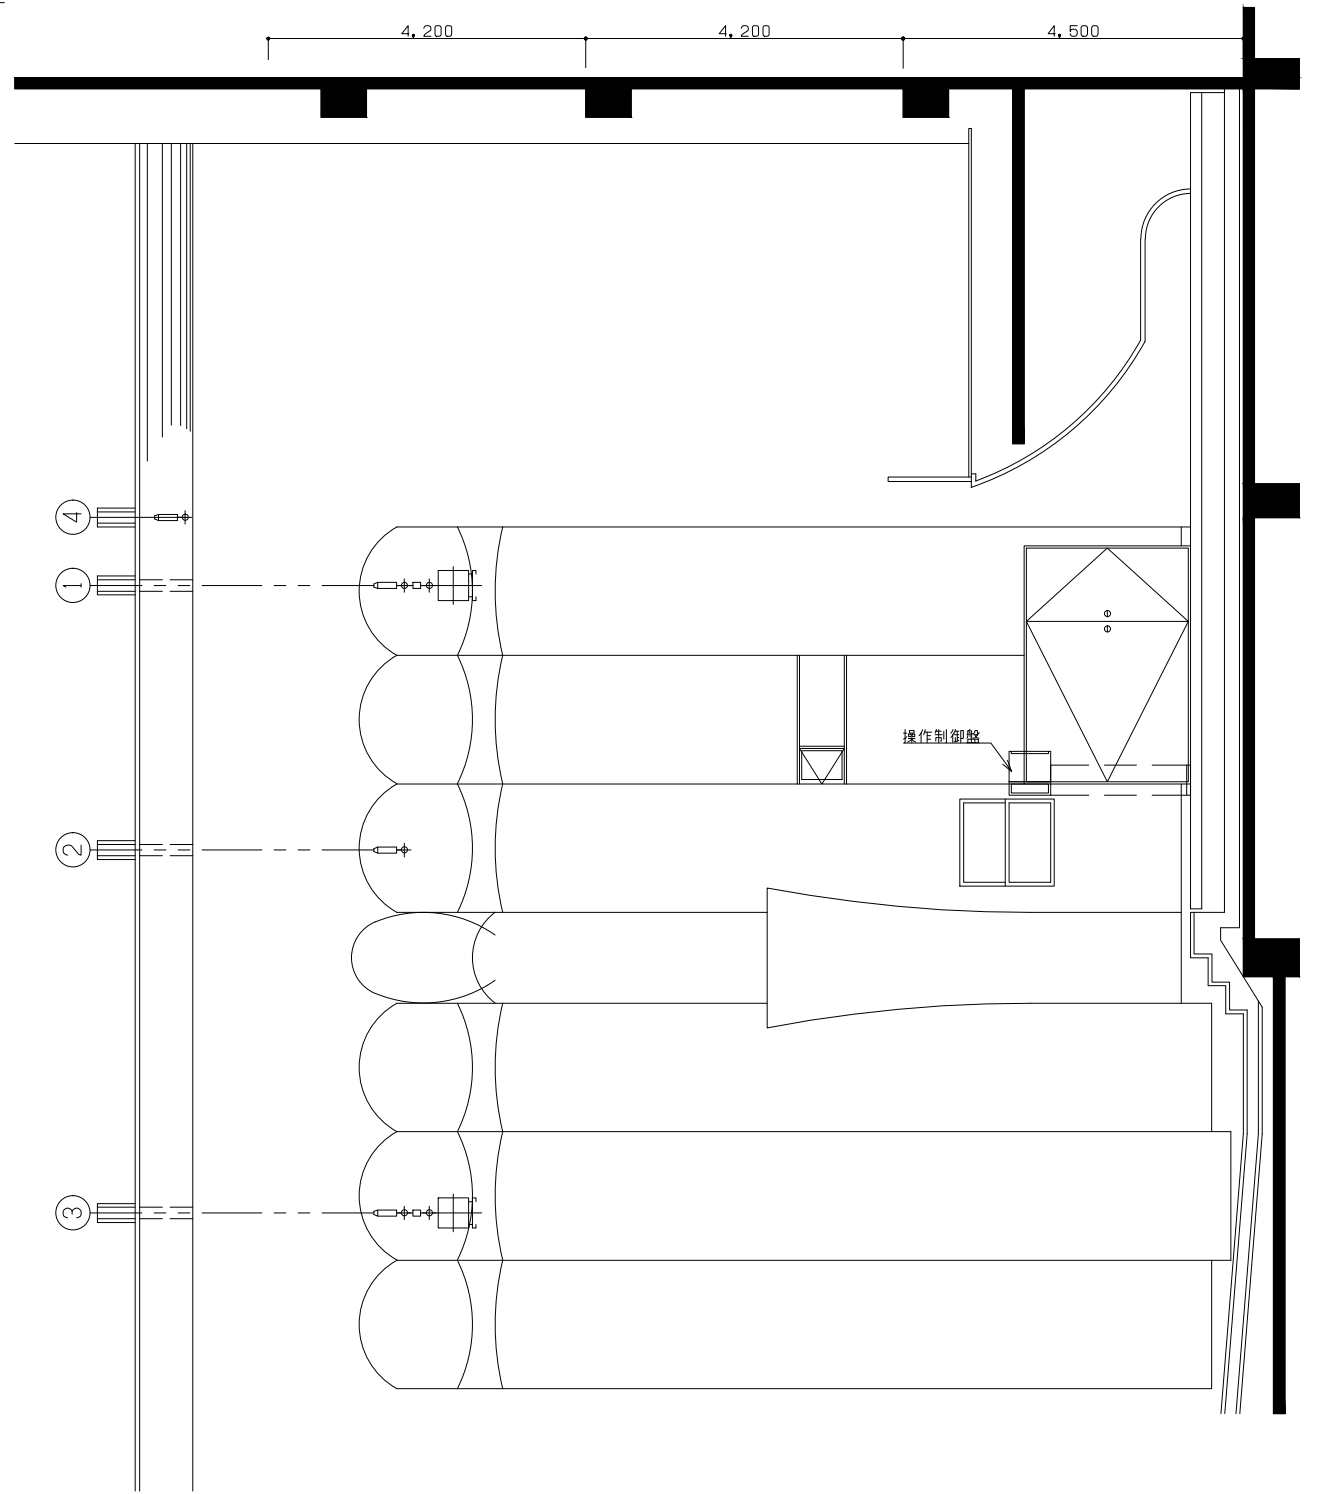

客席数 600席  
 舞台寸法 W14.3 × D5.1 × H約13m  
 間数 7間5尺 2間5尺

音楽ホール搬入口  
 (シャッター寸法)

No.	名称
1	サスペンションライト (1)
2	吊物バトン (1)
3	サスペンションライト (2)
4	吊物バトン (2)